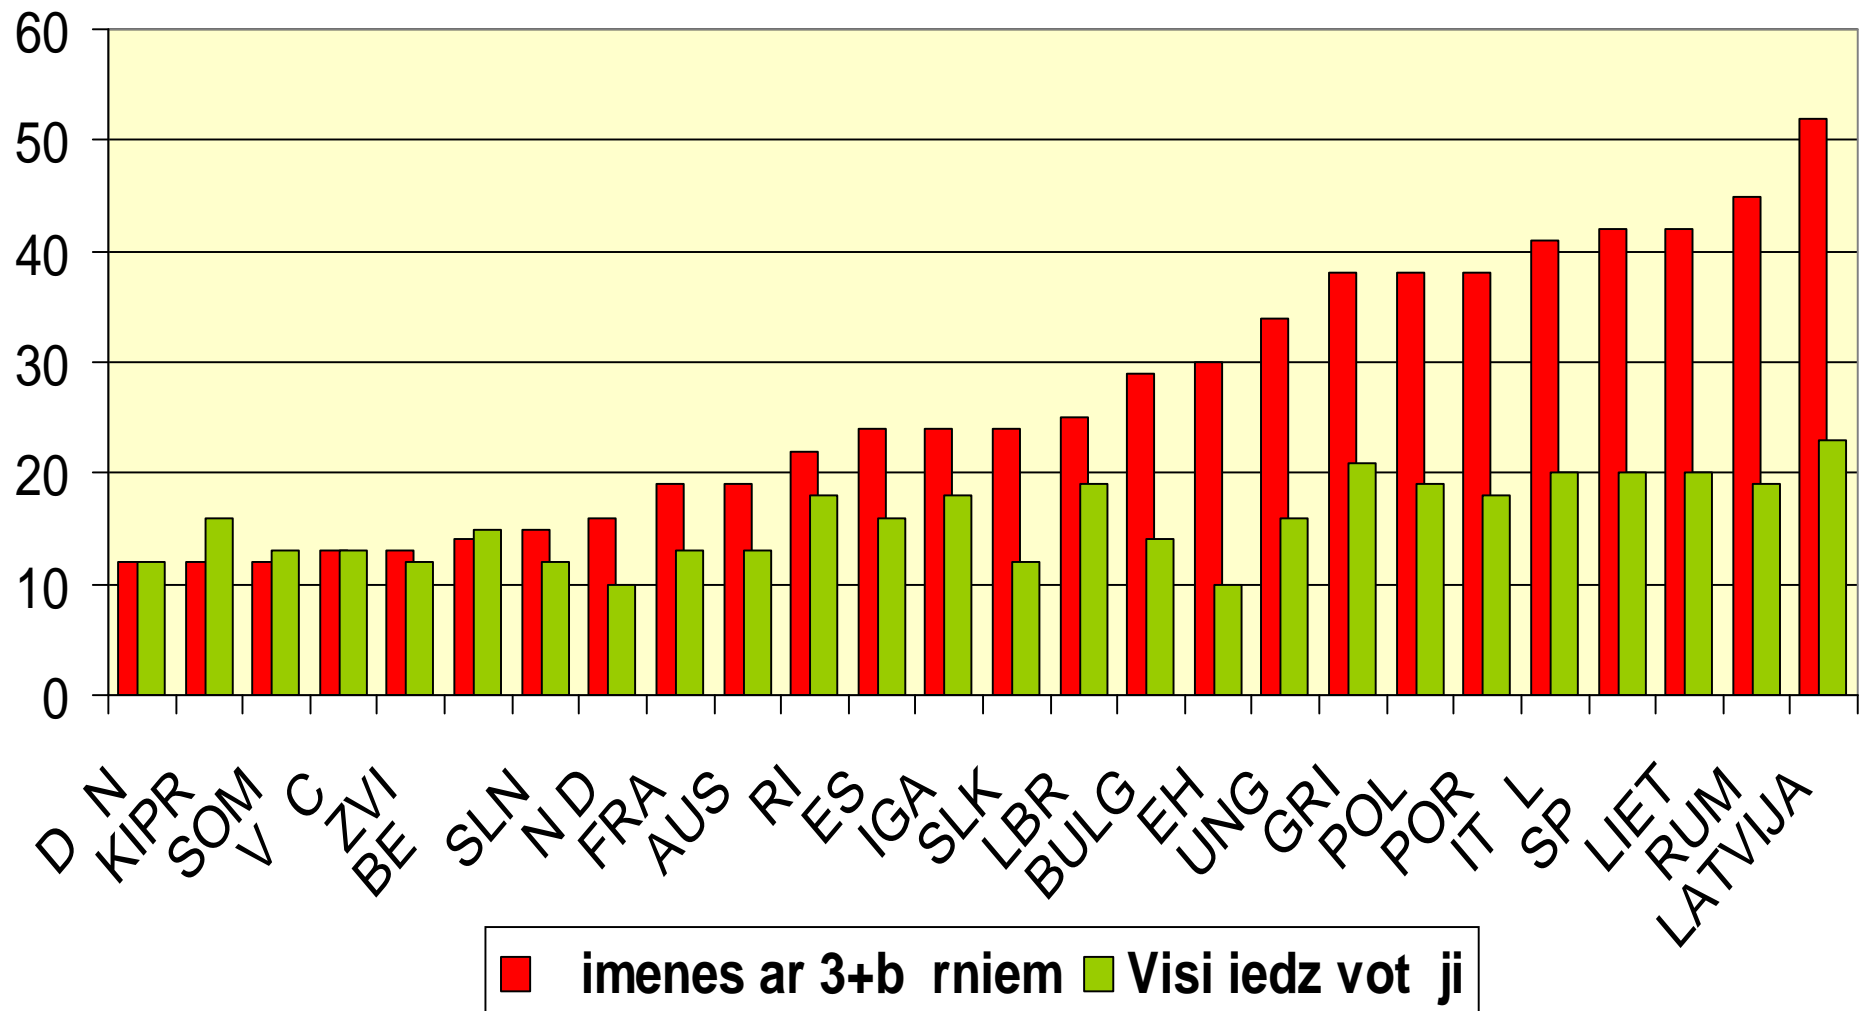

Dzimušo un mirušo skaits Latvijā , 1985.-2014.g.

Nabadz bas l me a pieaugums imen m ar 3+ b rniem, %

EUROSTAT dati

Latvijas sieviešu vecumpiram da, 2012