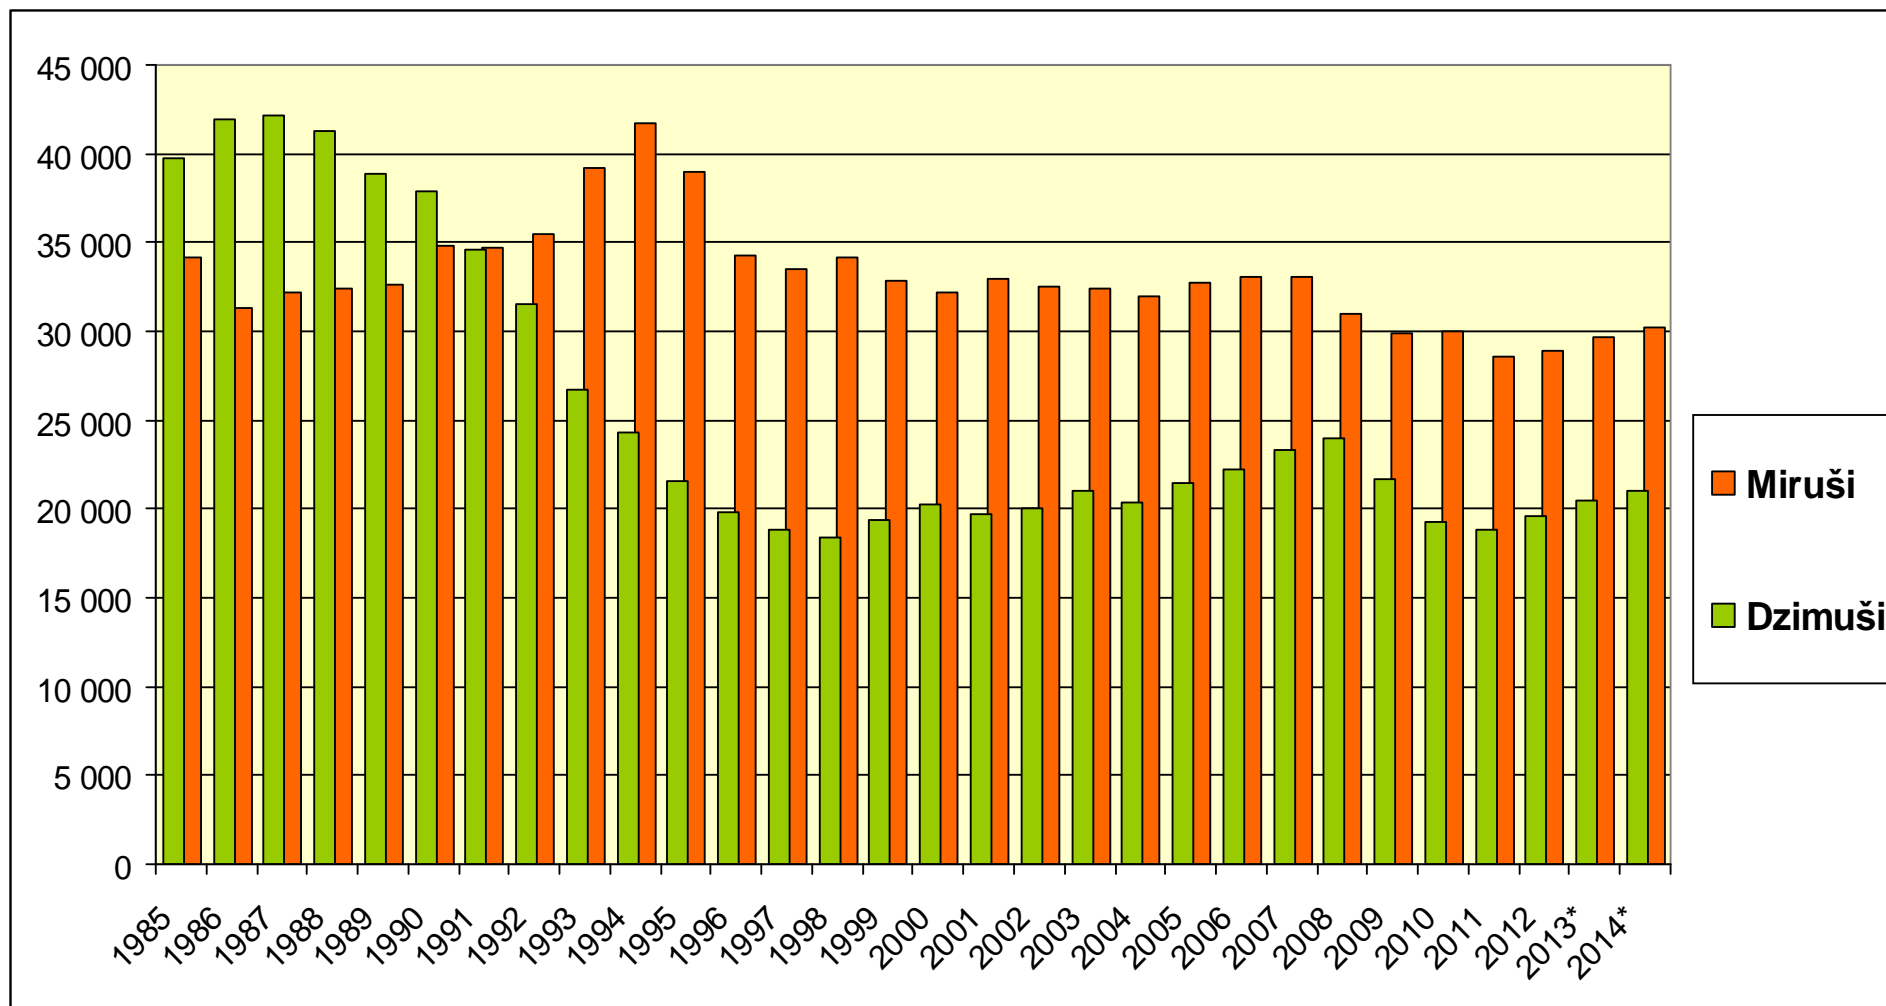

Dzimušo un mirušo skaits Latvijā , 1985.-2014.g.

Nabadz bas l me a pieaugums imen m ar 3+ b rniem, %

EUROSTAT dati

Latvijas sieviešu vecumpiram da, 2012