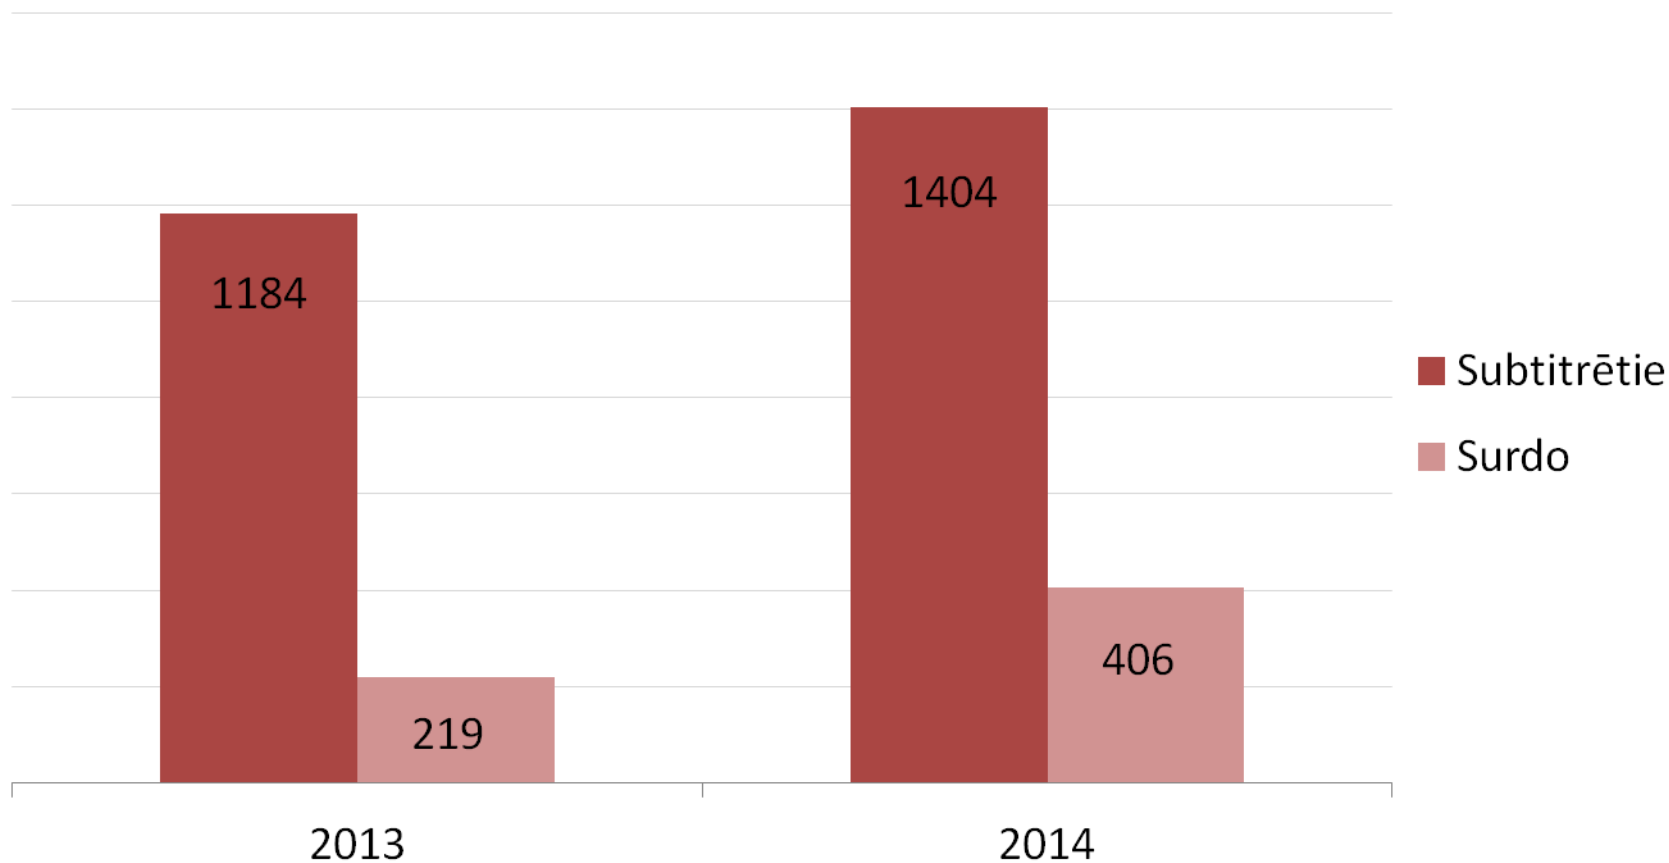

LATVIJAS TELEVĪZIJA

LTV raidījumu pieejamības veicināšana

Pāreja uz raidījumu subtitrēšanu un dublēšanu

Rīgā 05.06.2014.

Subtitrētie un surdotulkotie raidījumi LTV

Subtitrētie un surdotulkotie raidījumi LTV