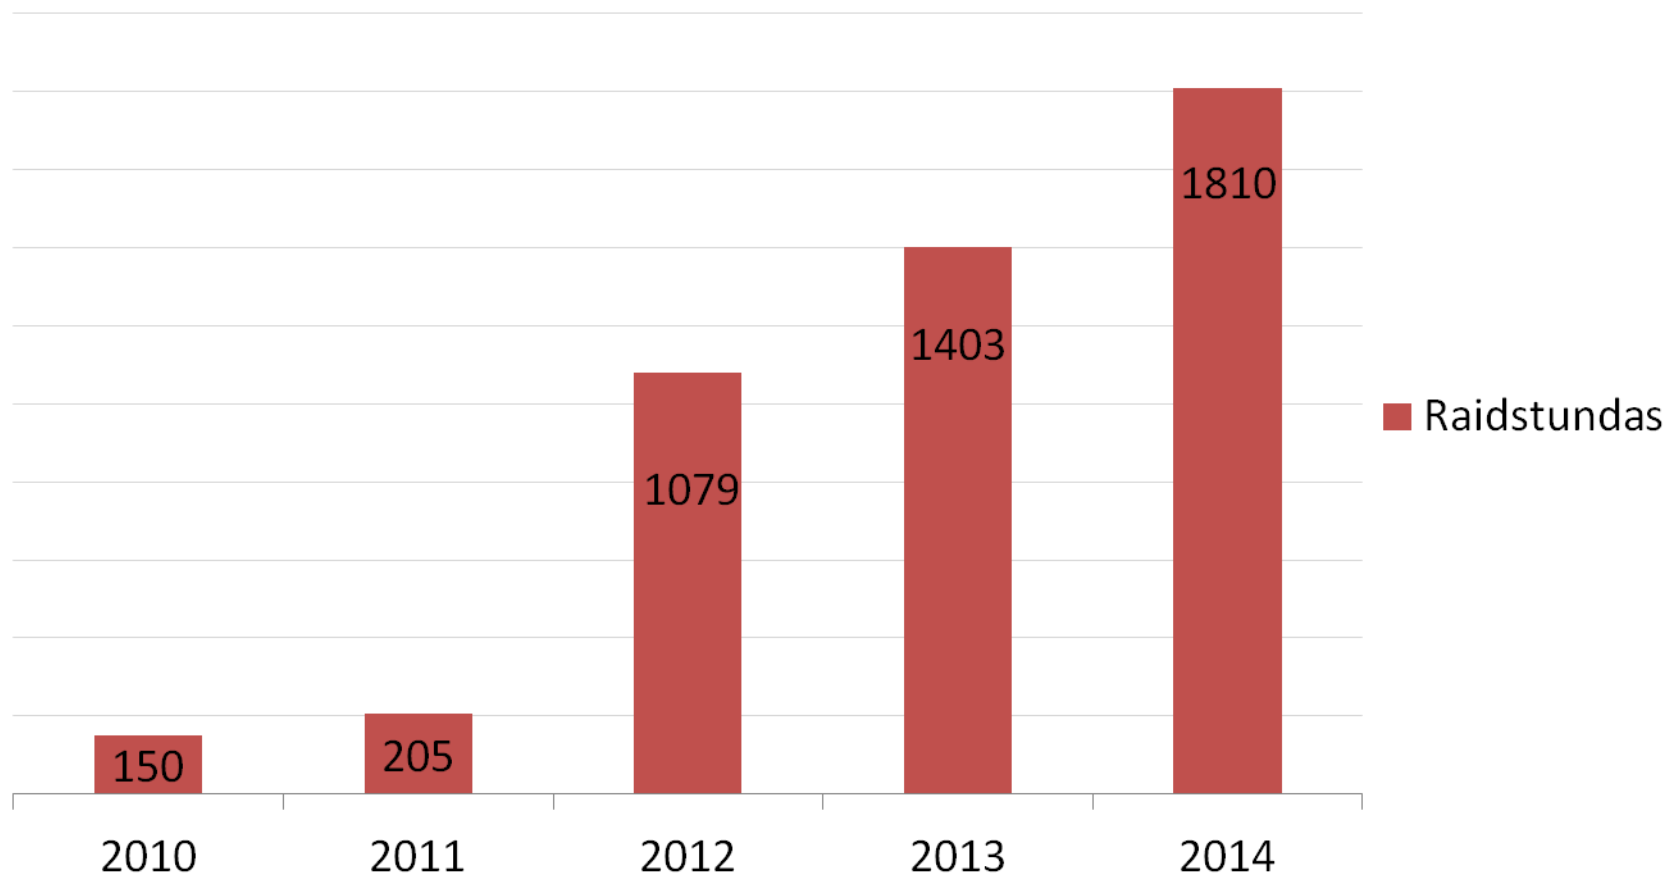

LATVIJAS TELEVĪZIJA

LTV raidījumu pieejamības veicināšana

Pāreja uz raidījumu subtitrēšanu un dublēšanu

Rīgā 05.06.2014.

Subtitrētie un surdotulkotie raidījumi LTV

Subtitrētie un surdotulkotie raidījumi LTV