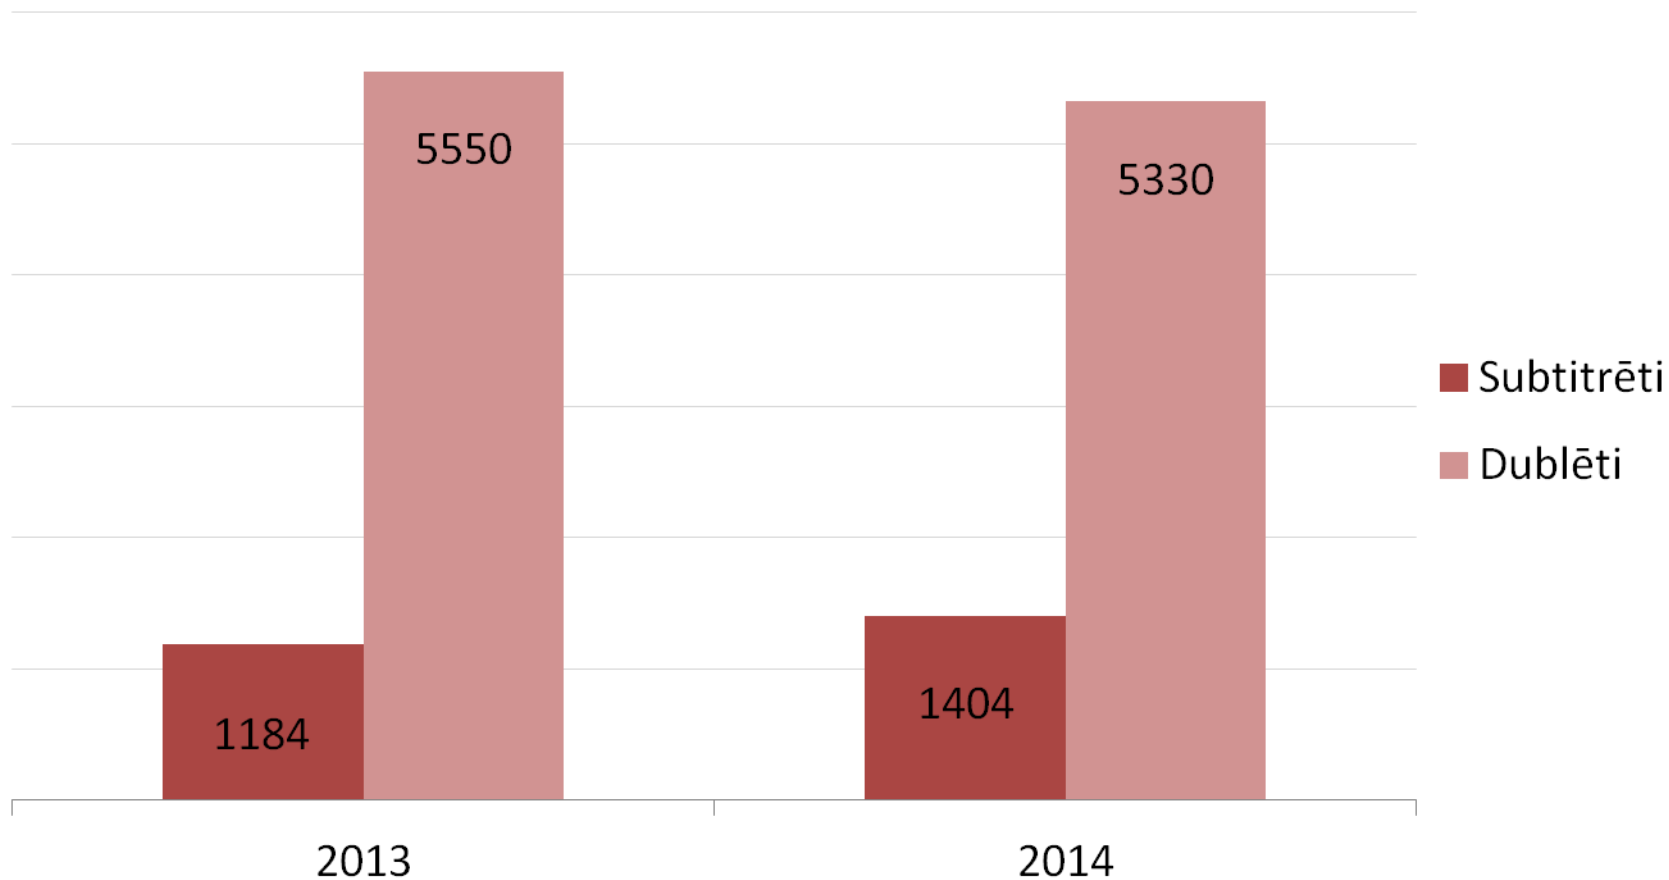

Subtitrēto un dublēto raidījumu un filmu attiecība LTV