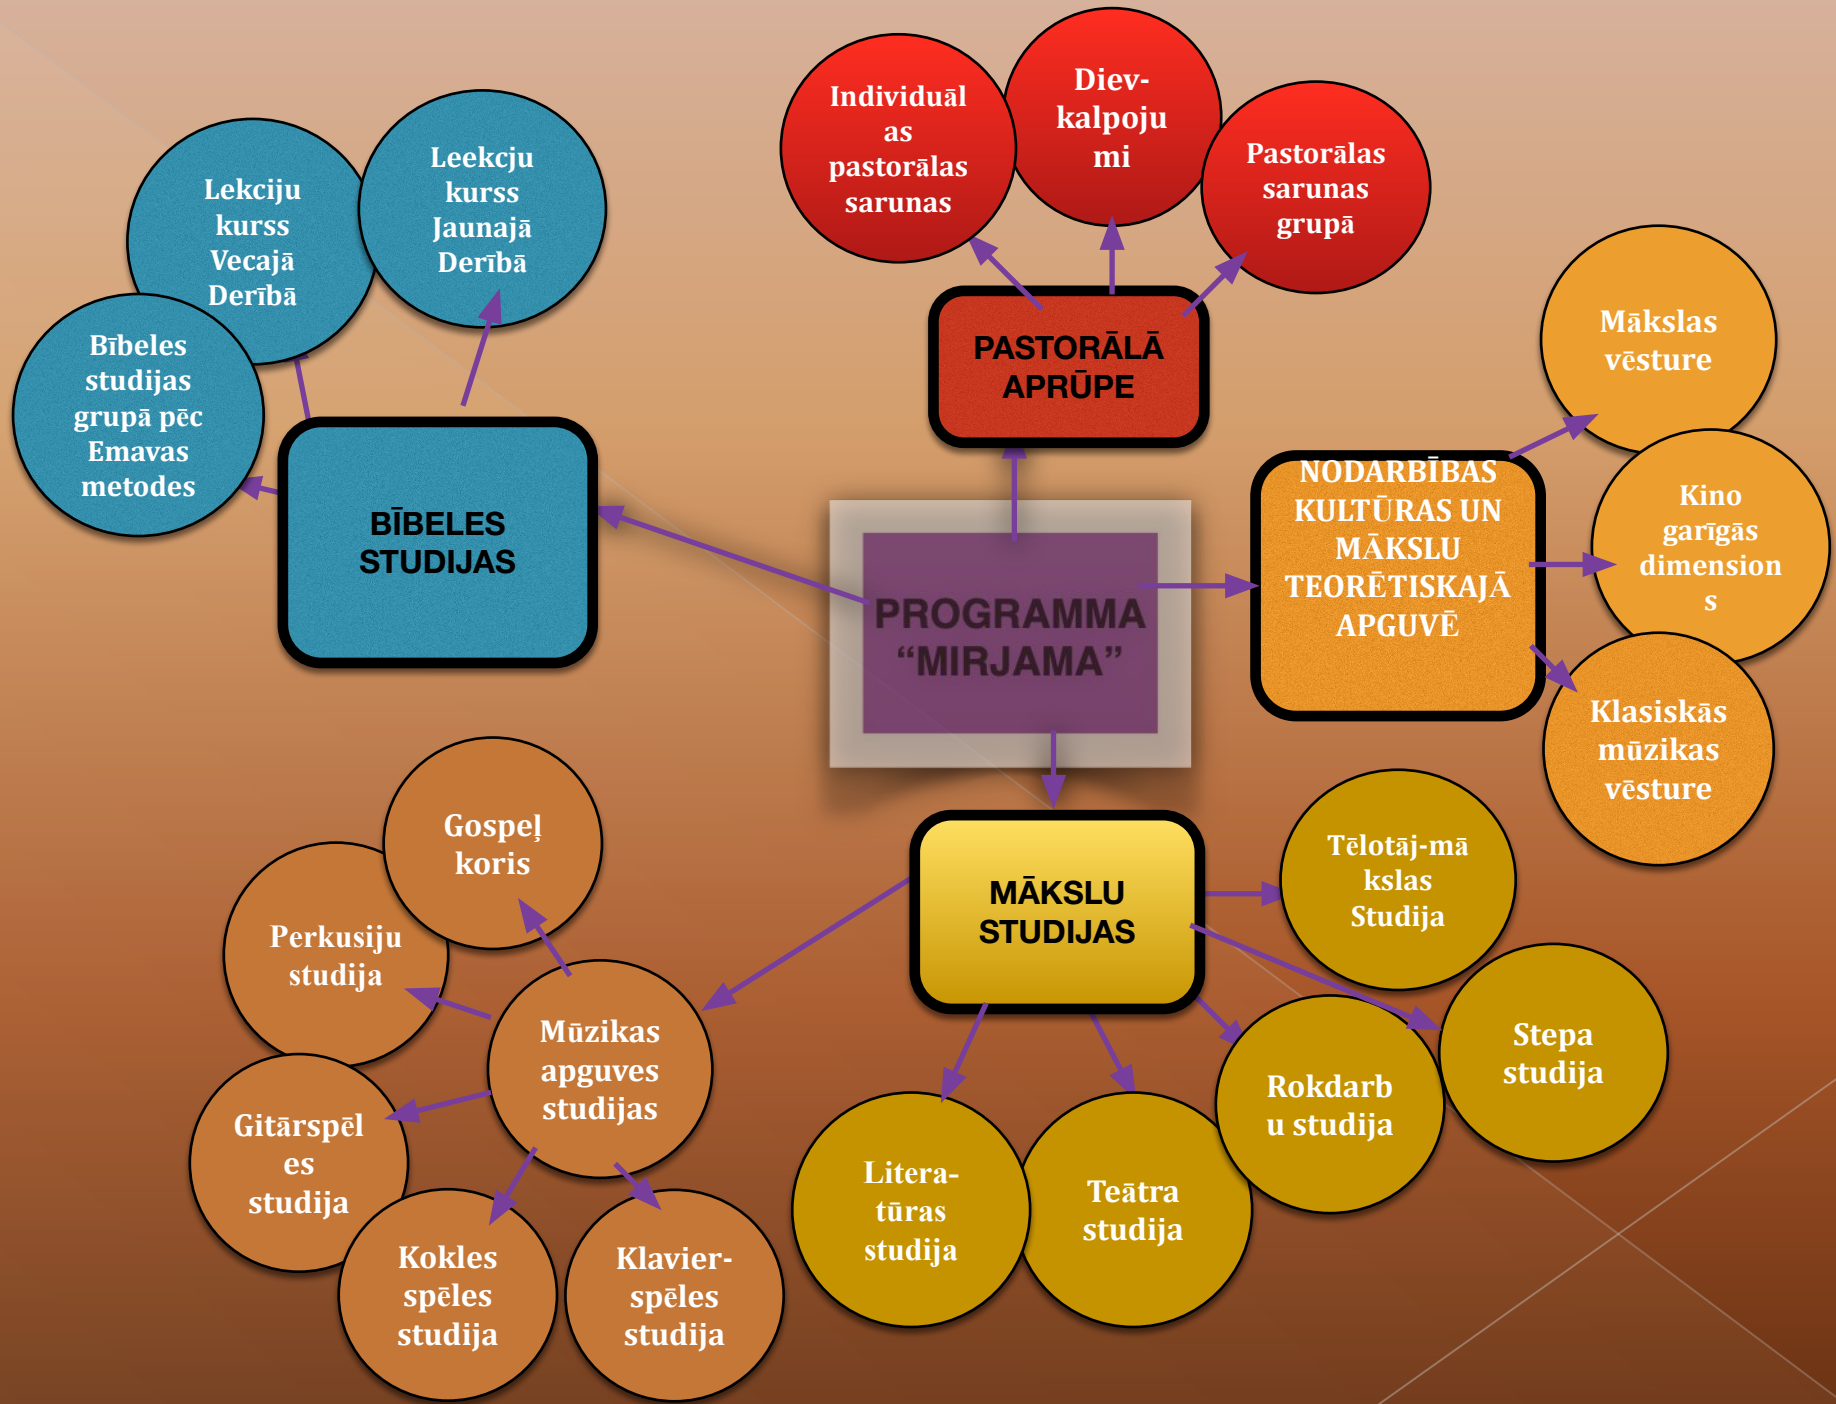

## KRISTĪGĀ PROGRAMMA “MIRJAMA”

ALTERNATĪVA RESOCIALIZĀCIJAS PIEEJA-  
PRAKTISKĀ TEOĻĢIJA KORELĀCIJĀ AR MĀKSLU

sermone  
Punto  
cristiana!

PASNIEDZĒJI, PAZĪSTAMAS PERSONĪBAS KURAS VADĪJUŠAS MĀKSLU  
STUDIJAS "MIRJAMĀ"