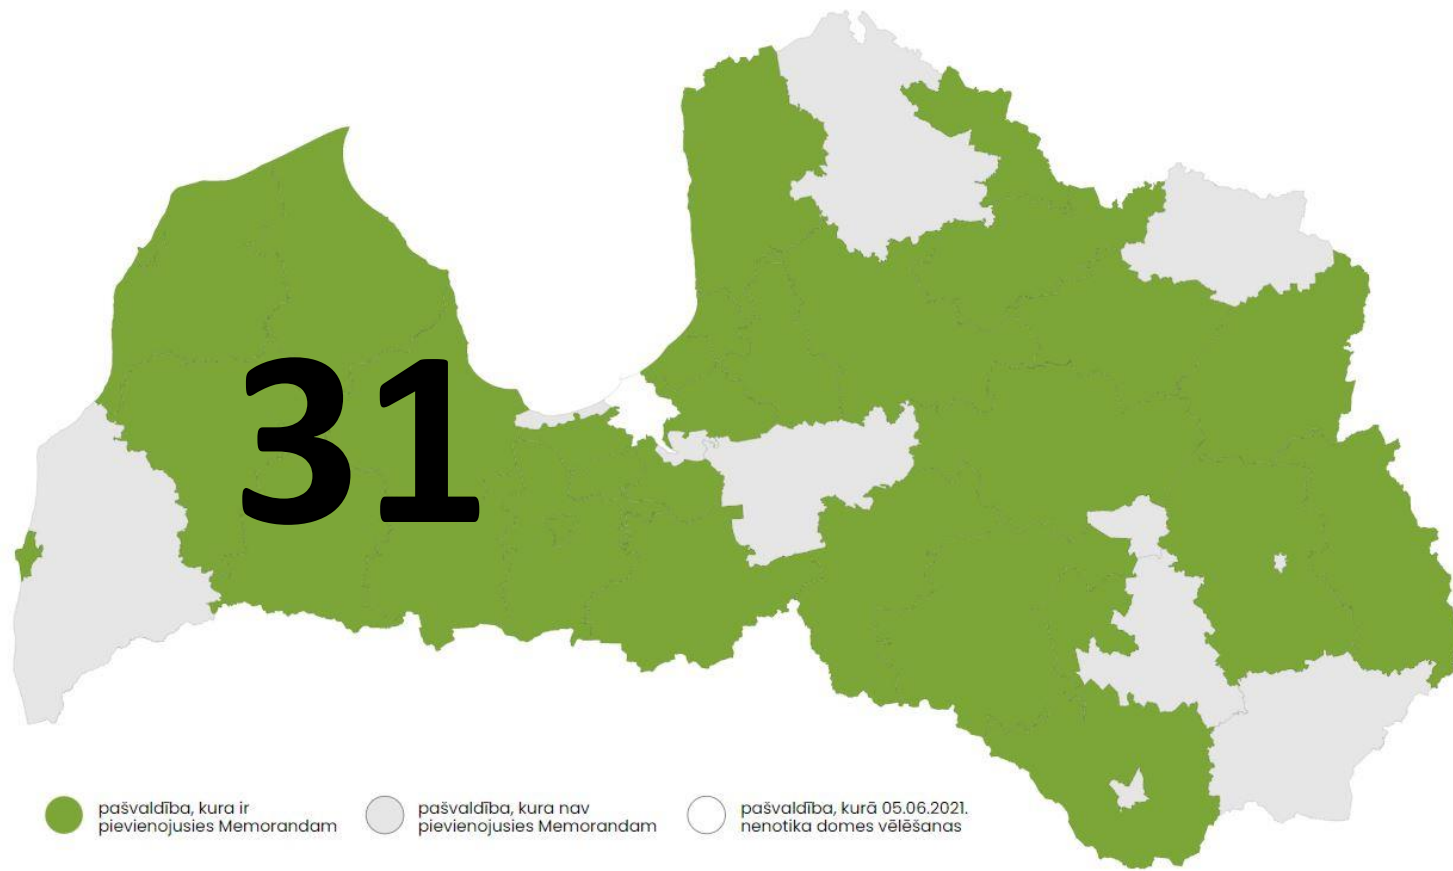

LPSDVA

**LATVIJAS PAŠVALDĪBU SOCIĀLO
DIENESTU VADĪTĀJU APVIENĪBA**

**LATVIJAS SOCIĀLO
DARBINIEKU
BIEDRĪBA**

Ceļamies kopā!

ATR lielākie izaicinājumi

- **Darba organizācija jaunajā novadā;**
- **Izveidot struktūru;**
- **Vienādot saistošos noteikumus;**
- **Nespēja visu paveikt darba laikā;**
- **Vairāku dienestu apvienošanas process;**
- **Darbinieku specializācija;**
- **Darbinieku trūkums.**