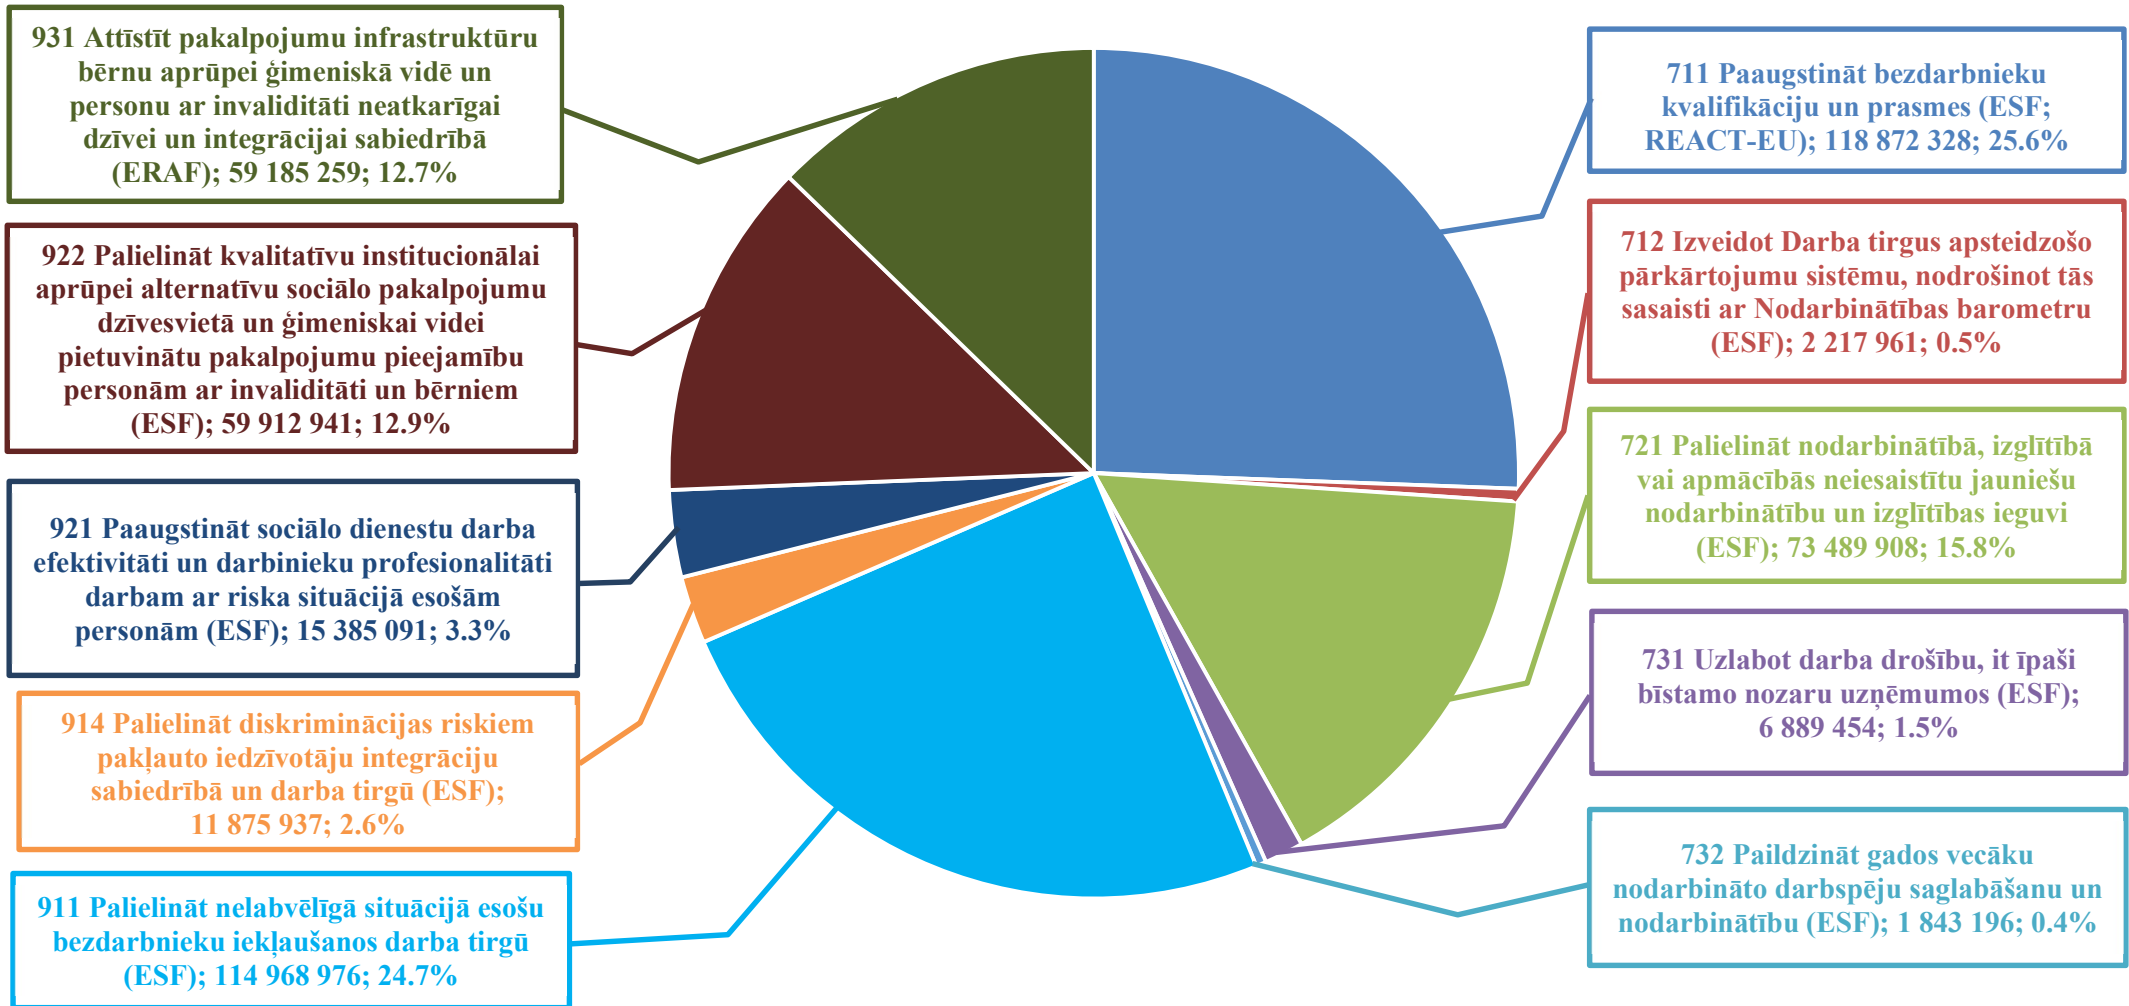

## ES FONDU IEGULDĪJUMI LABKLĀJĪBAS NOZARĒ ATBILSTOŠI SPECIFISKAJIEM ATBALSTA MĒRĶIEM 2014.-2020. PLĀNOŠANAS PERIODĀ\*

\* Informācija par finansējumu norādīta atbilstoši 22.07.2022. EK apstiprinātajiem DP grozījumiem Nr.8