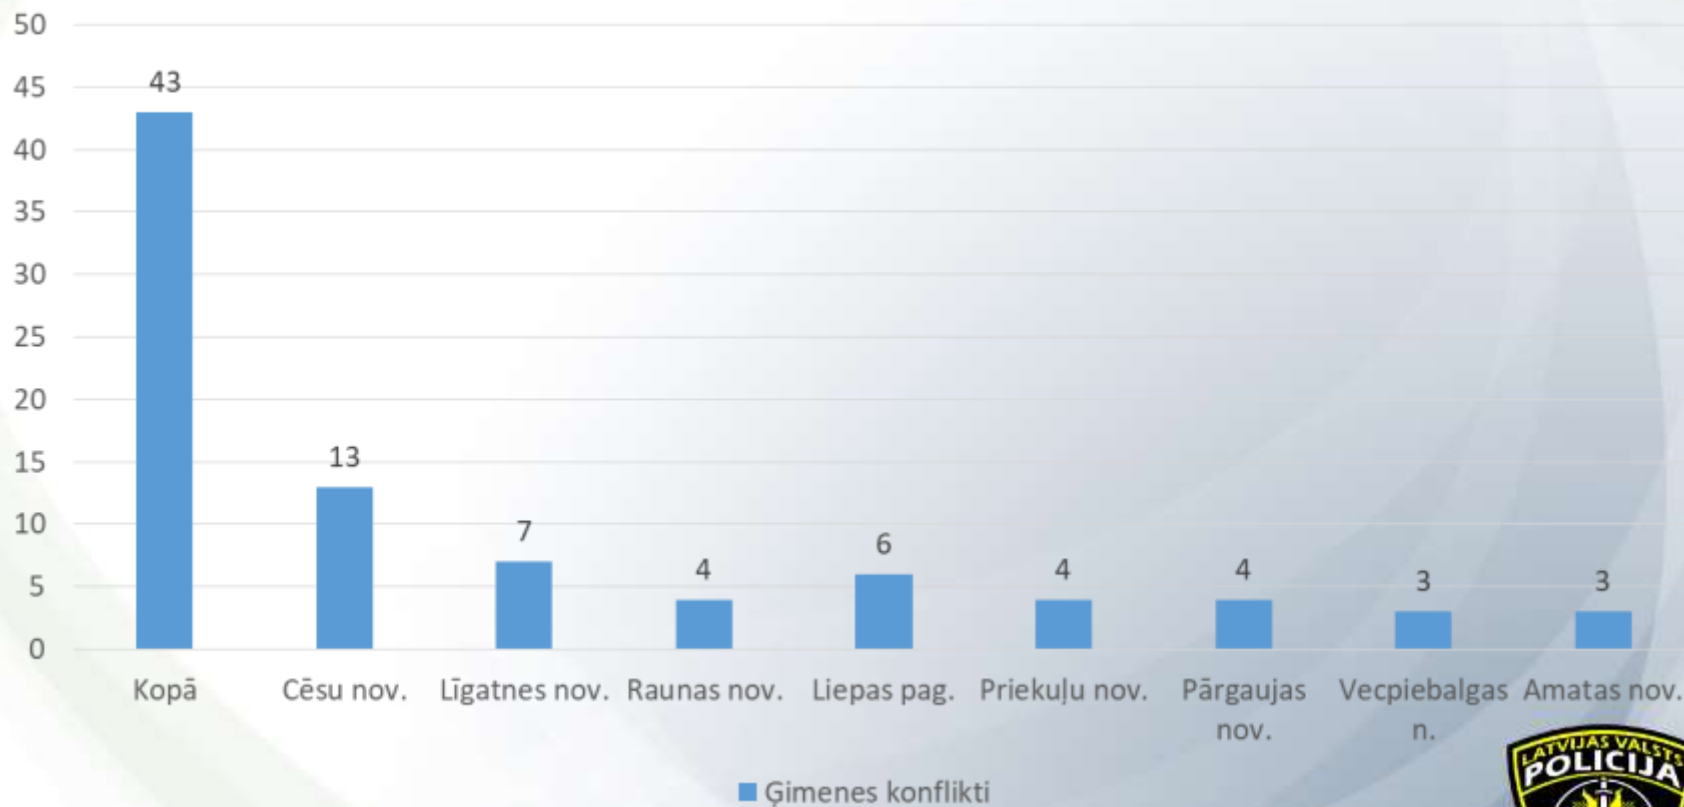

**Valsts policijas
Vidzemes reģiona pārvaldes
Cēsu nodaļa
Ģimenes konfliktu analīze
01.04.18. – 15.06.2018.**

Ģimenes konflikti

2018.g. 01.04.-15.06.

Ģimenes konflikti

2018.g. 01.04.-15.06.